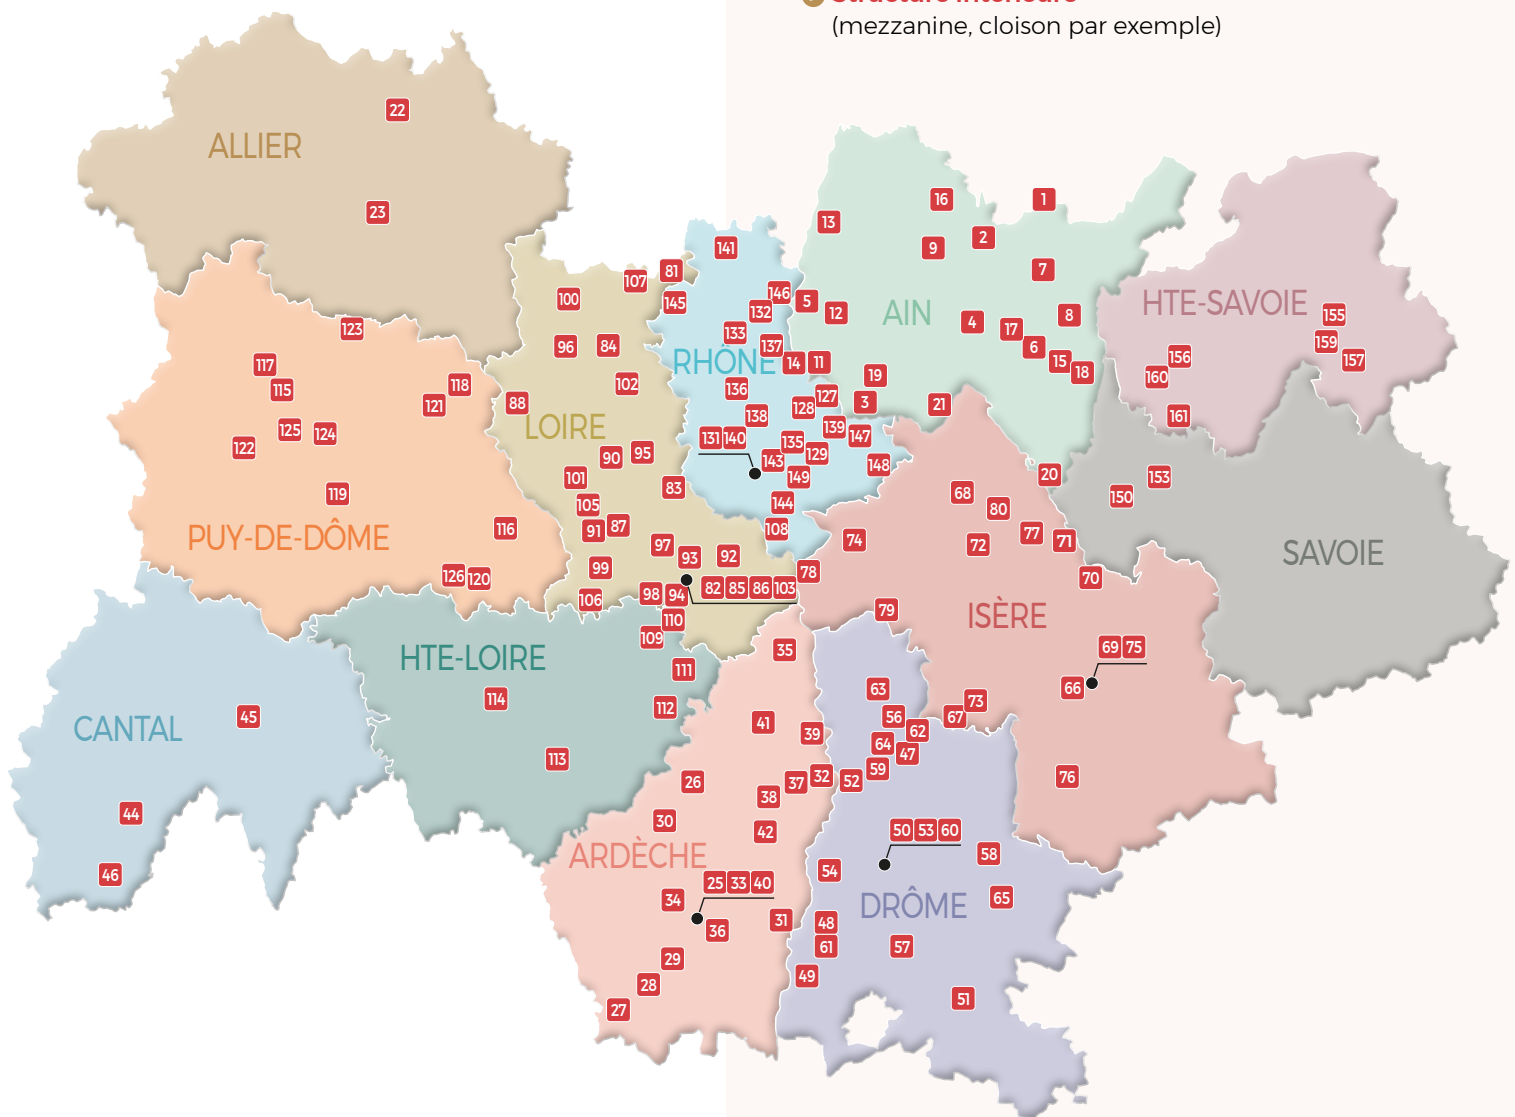

savoir-faire /

AMÉNAGEMENT INTÉRIEUR

Les produits inclus dans cette **famille de savoir-faire** sont :

- Agencement intérieur
- Mobilier intérieur
- Cuisine
- Escalier
- Porte intérieure
- Structure intérieure (mezzanine, cloison par exemple)

RETROUVEZ LES SAVOIR-FAIRE ET LES ENTREPRISES SUR

boisdici.org/aura