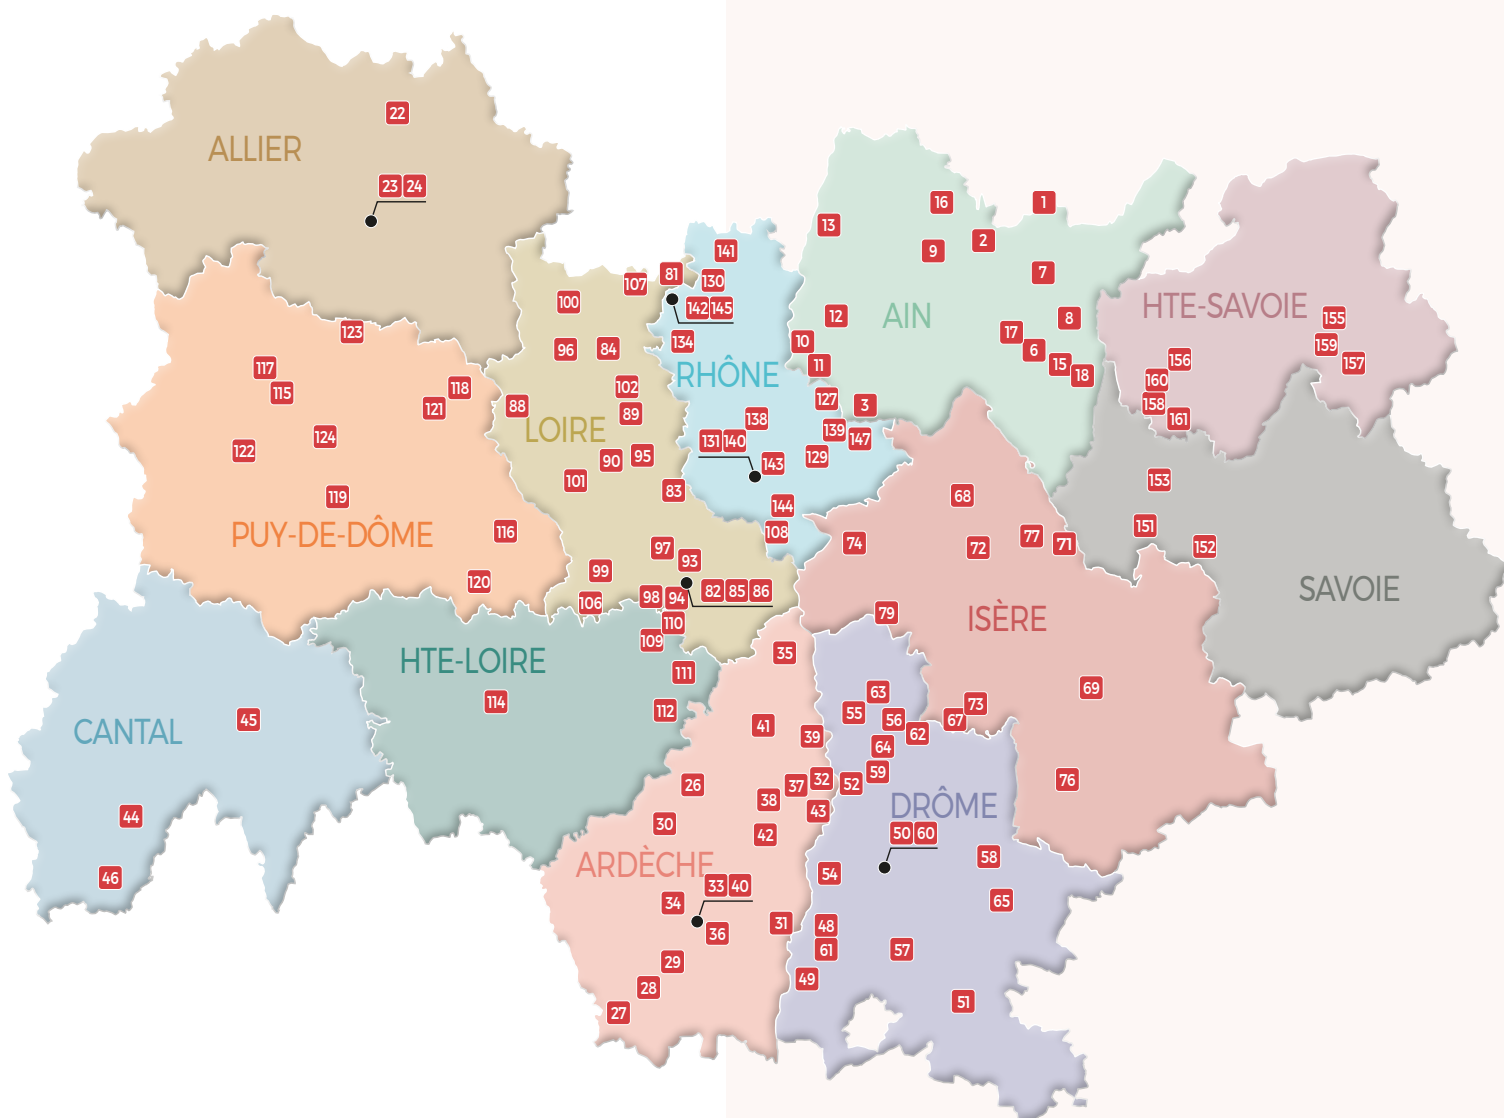

RETROUVEZ LES SAVOIR-FAIRE ET LES ENTREPRISES SUR

boisdici.org/aura

savoir-faire /

MENUISERIES & FERMETURES

Les produits inclus
dans cette **famille de savoir-faire** sont :

- Fenêtre / porte bois
- Fenêtre / porte mixte bois-alu
- Volet bois
- Brise-vue / brise-soleil / claustra