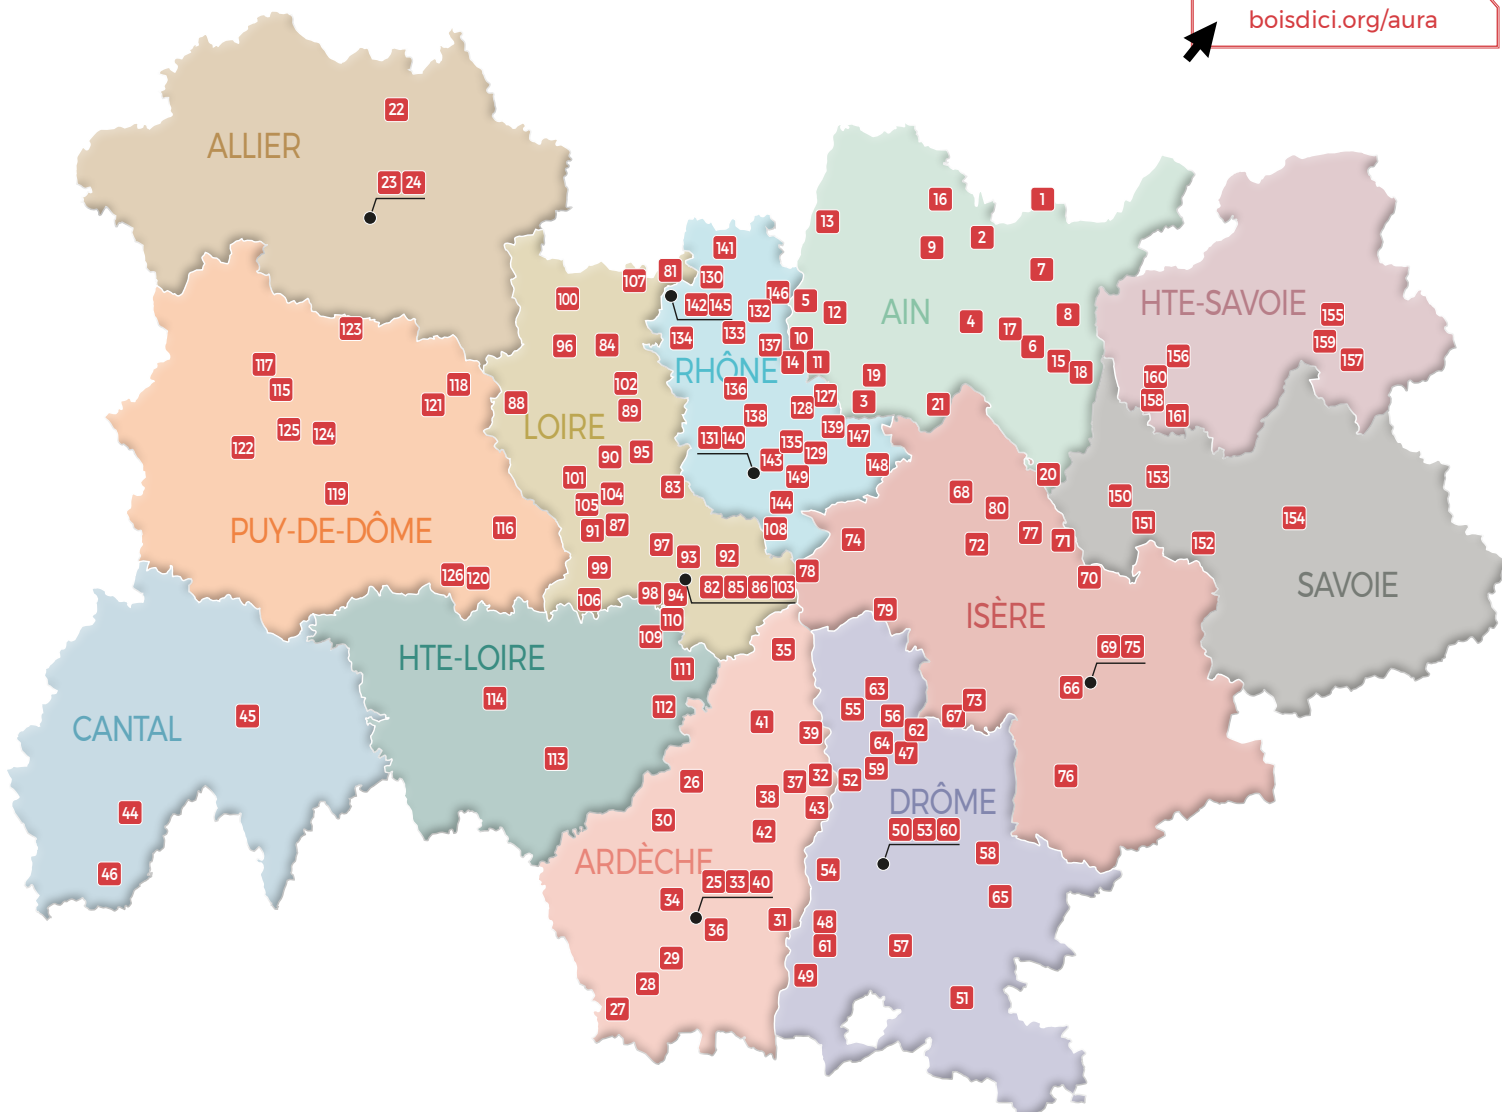

LOCALISATION

RETROUVEZ LES SAVOIR-FAIRE ET LES ENTREPRISES SUR

boisdici.org/aura

AIN

ADM MENUISERIE	1
ASSOBOIS	2
ATELIER D'AGENCEMENT GARNIER (AAG)	3
ATELIER HANGGI	4
COMPTOIRS & AGENCEMENT LARGE	5
CUSTOM CRAFT MENUISERIE	6
SARL DOY FRÈRES	7
LA VARLOPE	8
LES MENUISERIES DE L'AIN	9
LES MENUISERIES PHILIBERT	10
LUCOBAT	11
MENUISERIE ALAIN ROUX	12
MENUISERIE CHOUGNY	13