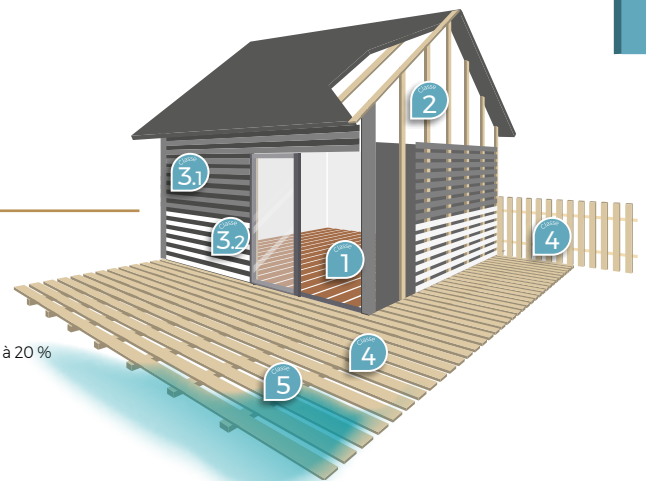

À CHAQUE ESSENCE, UNE UTILISATION

En fonction de son utilisation, en intérieur ou en extérieur, **chaque essence a une durée de vie plus ou moins importante.** Elle dépend de son exposition aux agents climatiques mais également de sa durabilité naturelle, c'est-à-dire sa résistance naturelle aux attaques de champignons et d'insectes xylophages.

La durabilité naturelle est variable en fonction des essences. Lorsque celle-ci est insuffisante par rapport aux risques encourus et à la durée de vie attendue, seule l'application d'un traitement de préservation peut assurer la protection nécessaire. On parle alors de durabilité conférée. **Il existe différents types de traitements de préservation** : par trempage ou aspersion, par badigeonnage ou imprégnation et par traitement haute température.

LE TRAITEMENT DU BOIS N'EST PAS SYSTÉMATIQUE !

Pour savoir s'il est nécessaire de traiter, il convient de **déterminer la classe d'emploi** de l'ouvrage visé ainsi que **la durabilité naturelle** de l'essence souhaitée.