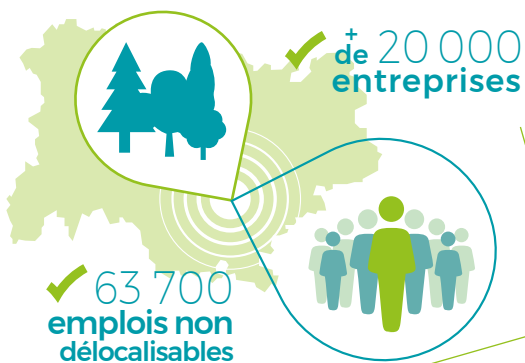

1^{re} Région française
en volume de bois sur pied
avec 517 millions de m³

maison bois
de 100 m²

10 m³

de bois utilisé
stockant durablement
du carbone

(équivalent aux émissions en CO₂
d'une voiture diesel pendant près
de 7 ans soit plus de 100 000 km
parcours)

notre forêt
grandit de 16 millions de m³
de bois par an

Et nous n'en prélevons que
5 millions de m³ par an.

RÉCOLTER DU BOIS

oui ! MAIS PAS
N'IMPORTE COMMENT.

La réglementation française
veille au bon équilibre
des espaces forestiers.

LE BOIS LOCAL

90,5%

des surfaces sont occupées
par des essences indigènes

25,9%
chêne

12,8%
hêtre

10,5%
épicéa

9,3%
pin sylvestre

8,9%
sapin pectiné

6,4%
frêne

4,7%
douglas

4,5%
châtaignier

17%
divers

BIODIVERSITÉ GLOBALE

Globalement, la forêt en métropole
constitue un espace moins soumis
aux menaces générées par l'activité
humaine et a tendance à devenir
**un refuge pour une partie de
la biodiversité.** (Source : IGN)