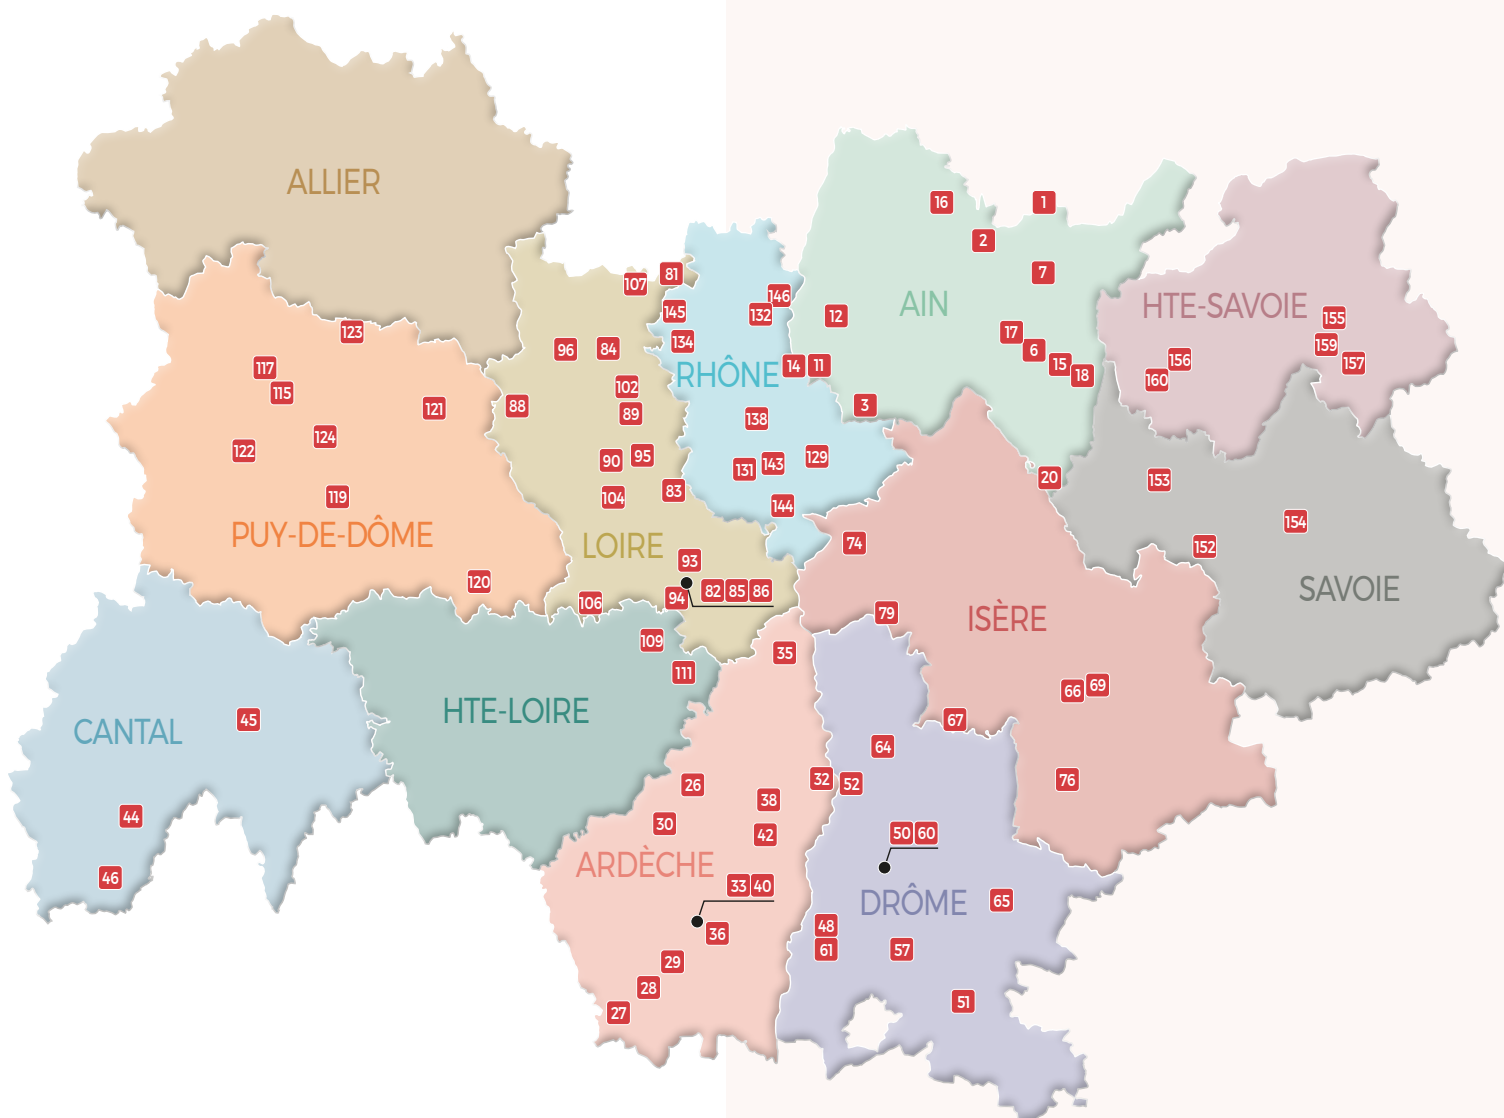

Contact :
Stéphane Grulois
stephane.grulois@fcba.fr
04 56 85 25 31

savoir-faire /

AMÉNAGEMENT EXTÉRIEUR

Les produits inclus dans cette **famille de savoir-faire** sont :

- **Agencement extérieur**
(terrasses par exemple)
- **Mobilier extérieur**
- **Palissade / clôture / portail / portillon**
- **Structure extérieure**
(abris de jardin, carport par exemple)